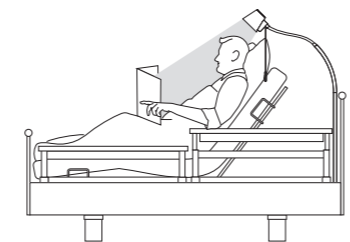

### 01 Illuminazione

La luce da lettura da applicare nel manicotto del sollevatore è appositamente studiata per il letto per lungodegenti e tiene conto della posizione del residente in caso di sollevamento della spalliera. Grazie al suo adattatore universale, soluna non si adatta solo ai letti per lungodegenti wissner-bosserhoff.

### 03 Mobilità

La luce da lettura progettata da „sieger design“ e sviluppata da wissner-bosserhoff è dotata di un braccio oscillante che consente il posizionamento esatto dell'oggetto da illuminare. Può essere regolata in altezza mediante il tubo flessibile e consente una rotazione di 360 gradi. Grazie alla sistemazione nel manicotto del sollevatore si ottiene il raggio di illuminazione massimo. In questo modo, oltre al letto viene illuminato anche il comodino.