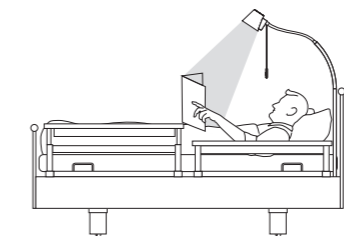

### 01 Illuminazione

La luce da lettura da applicare nel manicotto del sollevatore è appositamente studiata per il letto per lungodegenti e tiene conto della posizione del residente in caso di sollevamento della spalliera. Grazie al suo adattatore universale, soluna non si adatta solo ai letti per lungodegenti wissner-bosserhoff.

### 02 Gestione dei cavi

Per evitare che più cavi fuoriescano dal letto, la luce soluna può essere collegata a una E-box. Nella E-Box è già presente un trasformatore 12 V per il funzionamento della luce. Anche il cavo di rete del letto viene connesso alla E-Box in modo che durante lo spostamento del letto sia sufficiente spostare un solo cavo di rete.

### 03 Mobilità

La luce da lettura progettata da „sieger design“ e sviluppata da wissner-bosserhoff è dotata di un braccio oscillante che consente il posizionamento esatto dell'oggetto da illuminare. Può essere regolata in altezza mediante il tubo flessibile e consente una rotazione di 360 gradi. Grazie alla sistemazione nel manicotto del sollevatore si ottiene il raggio di illuminazione massimo. In questo modo, oltre al letto viene illuminato anche il comodino.