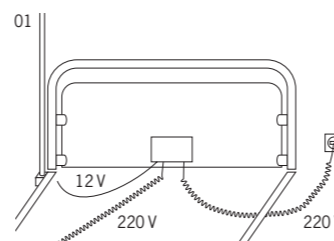

### 02 Gestione dei cavi

Per evitare che più cavi fuoriescano dal letto, la luce soluna può essere collegata a una E-box. Nella E-Box è già presente un trasformatore 12 V per il funzionamento della luce. Anche il cavo di rete del letto viene connesso alla E-Box in modo che durante lo spostamento del letto sia sufficiente spostare un solo cavo di rete.