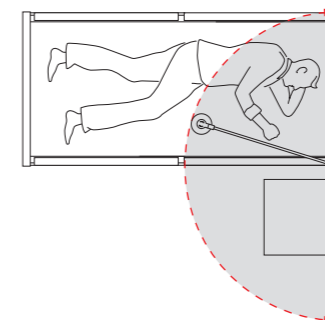

### 01 Illuminazione

La luce da lettura da applicare nel manicotto del sollevatore è appositamente studiata per il letto per lungodegenti e tiene conto della posizione del residente in caso di sollevamento della spalliera. Grazie al suo adattatore universale, soluna non si adatta solo ai letti per lungodegenti wissner-bosserhoff.

### 03 Mobilità

La luce da lettura progettata da „sieger design“ e sviluppata da wissner-bosserhoff è dotata di un braccio oscillante che consente il posizionamento esatto dell'oggetto da illuminare. Può essere regolata in altezza mediante il tubo flessibile e consente una rotazione di 360 gradi. Grazie alla sistemazione nel manicotto del sollevatore si ottiene il raggio di illuminazione massimo. In questo modo, oltre al letto viene illuminato anche il comodino.