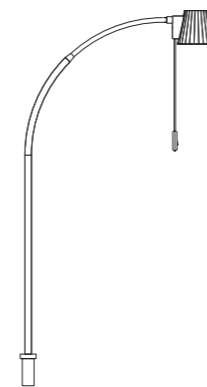

### 01 Illuminazione

La luce da lettura da applicare nel manicotto del sollevatore è appositamente studiata per il letto per lungodegenti e tiene conto della posizione del residente in caso di sollevamento della spalliera. Grazie al suo adattatore universale, soluna non si adatta solo ai letti per lungodegenti wissner-bosserhoff.

### 02 Gestione dei cavi

Per evitare che più cavi fuoriescano dal letto, la luce soluna può essere collegata a una E-box. Nella E-Box è già presente un trasformatore 12 V per il funzionamento della luce. Anche il cavo di rete del letto viene connesso alla E-Box in modo che durante lo spostamento del letto sia sufficiente spostare un solo cavo di rete.

### 03 Mobilità

La luce da lettura progettata da „sieger design“ e sviluppata da wissner-bosserhoff è dotata di un braccio oscillante che consente il posizionamento esatto dell'oggetto da illuminare. Può essere regolata in altezza mediante il tubo flessibile e consente una rotazione di 360 gradi. Grazie alla sistemazione nel manicotto del sollevatore si ottiene il raggio di illuminazione massimo. In questo modo, oltre al letto viene illuminato anche il comodino.