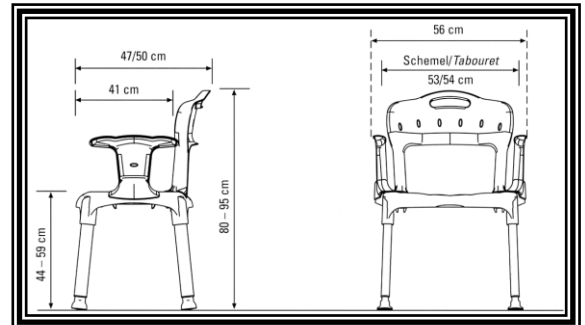

SEDIA PER DOCCIA

DMA 537/SWIFT

Schienale: DMA 537ASWIFTS

Completa: DMA 537ASWIFT

Sgabello: DMA537BSWIFT

Braccioli: DMA 537ASWIFTB

La sedia SWIFT, pratica, sicura e componibile alle vostre esigenze.
Con apertura per l'igiene delle parti intime, piedini antiscivolo, regolabile in altezza.
Portata max 130 kg

DATI TECNICI:

Nr. art.	Colore	Larghezza seduta (cm)	Profondità seduta	Profondità seduta senza schienale (cm)	Larghezza totale (con braccioli) (cm)	Altezza totale regolabile (cm)	Altezza totale regolabile (cm)	Portata peso max (kg)	Peso sedia completa
DMA 537ASWIFT	VERDE	54	41	50	56	44-59	80-95	130	4.7