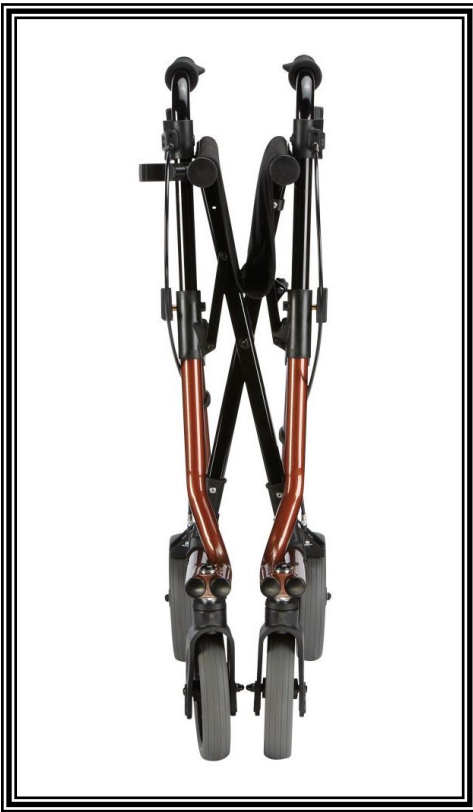

ROLLATOR TAIMA

DIETZ 200059

**Leggero, pratico e maneggevole**  
**Rimane in piedi anche da chiuso.**  
**4 ruote, di cui 2 con freni**  
**Manopole ergonomiche e regolabili in altezza.**

DATI TECNICI

Nr. art.	Colore	Larghezza seduta (cm)	Lunghezza seduta (cm)	Altezza seduta (cm)	Larghezza totale (cm)	Altezza totale (cm)	Ingombro piegato (cm)	Portata peso max (kg)	Peso articolo (kg)
Dietz 200059	Bronzo	45	20	59	63	79-95	24	150	6.5