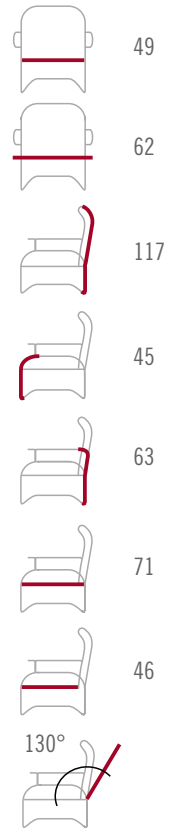

**relax 16-63/1**

-  49
-  65
-  117
-  45
-  63
-  71
-  46

02

4070

**relax 16-73/1**

-  49
-  65
-  102
-  45
-  63
-  70
-  46

2640

**OPTIONAL**

63

70

46

**relax 16-93/3**

**misura/dimensions**  
**16-92/3**

**relax 16-103/7**

-  160
-  175
-  87
-  44
-  63
-  73
-  49

4060

4061

2637

2638

3421

2635

2715

2640

4065

GAS MOVEMENT

relax 16-62/1RG

05

MECHANICAL MOVEMENT

relax 16-62/1R

**relax 16-62/1**

OPTIONAL

-  49
-  62
-  117
-  45
-  63
-  71
-  46