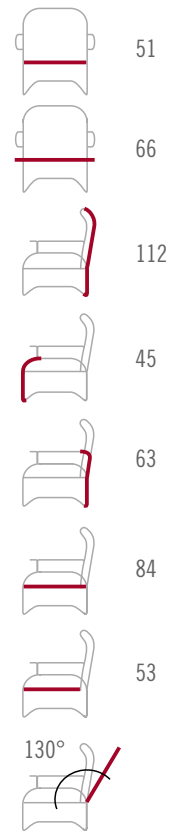

63

70

46

**relax 16-93/3**

**misura/dimensions**  
**16-92/3**

**relax 16-103/7**

-  160
-  175
-  87
-  44
-  63
-  73
-  49

4060

4061

2637

2638

3421

2635

2715

2640

4065

2715

4065

2730

ELECTRIC MOVEMENT-LOW VOLTAGE

relax 21-63/1ER

09

2714

relax 21-63/1E

2714

2730

**relax 21-63/1**

-  51
-  66
-  112
-  45
-  63
-  84
-  53

168

145°

**MECHANICAL MOVEMENT**

10