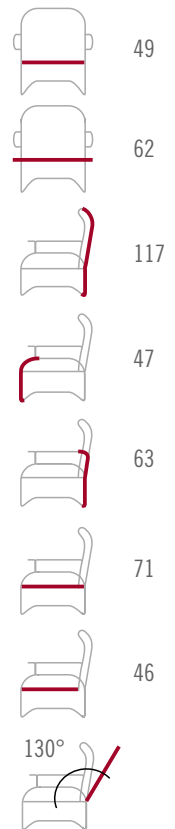

63

70

46

**relax 16-93/3**

**misura/dimensions**  
**16-92/3**

**relax 16-103/7**

-  160
-  175
-  87
-  44
-  63
-  73
-  49

4060

4061

2637

2638

3421

2635

2715

2640

4065

GAS MOVEMENT

relax 16-62/1RG

05

MECHANICAL MOVEMENT

relax 16-62/1R

**relax 16-62/1**

OPTIONAL

-  49
-  62
-  117
-  45
-  63
-  71
-  46

06

**relax 16-72/1**

OPTIONAL

-  49
-  62
-  102
-  45
-  63
-  70
-  46

2635

**relax 16-82/1**

-  49
-  62
-  83
-  45
-  63
-  70
-  46

3421