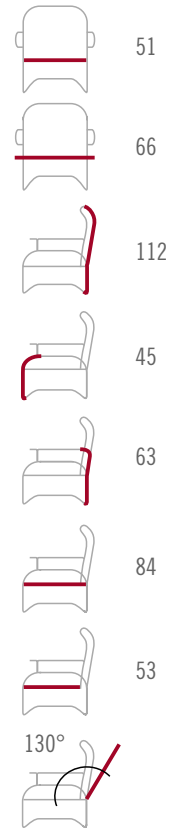

63

70

46

**relax 16-93/3**

**misura/dimensions**  
**16-92/3**

**relax 16-103/7**

-  160
-  175
-  87
-  44
-  63
-  73
-  49

4060

4061

2637

2638

3421

2635

2715

2640

4065

2715

4065

2730

ELECTRIC MOVEMENT-LOW VOLTAGE

relax 21-63/1ER

09

2714

relax 21-63/1E

2714

2730

**relax 21-63/1**

-  51
-  66
-  112
-  45
-  63
-  84
-  53

168

145°

**MECHANICAL MOVEMENT**

10