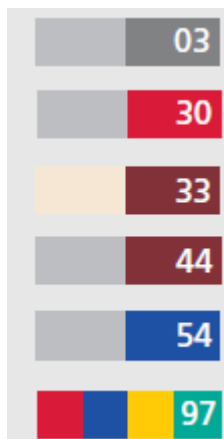

BERLIN

Sedia da doccia con ruote

Caratteristiche:

- Schienale ergonomico con maniglione di spinta
- braccioli reclinabili per facilitare il trasferimento laterale
- sedile imbottito con apertura igiene termosensibile e la seduta si può invertire (apertura posteriore)
- struttura in acciaio inox resistente alla ruggine
- vaso incluso
- poggia piedi regolabile in altezza
- 4 ruote piroettanti con freni
- portata massima 130 kg

Art.-Nr. 344.33.00

Colori disponibili

Dati tecnici:

Nr. art.	Colore disponibili	Larghezza seduta (cm) (A)	Profondità seduta (cm) (C)	Altezza seduta (cm) (B)	Larghezza totale (cm) (E)	Portata massima (kg)	Peso articolo (kg)
344...	Vedi sopra	46	45	55	56	130	15.9