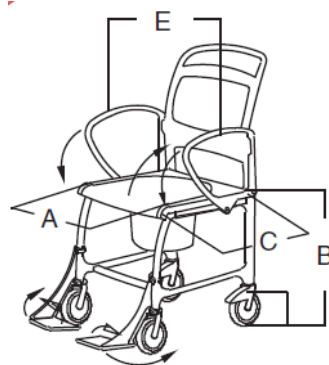

BERLIN

Sedia da doccia con ruote

Caratteristiche:

- Schienale ergonomico con maniglione di spinta
- braccioli reclinabili per facilitare il trasferimento laterale
- sedile imbottito con apertura igiene termosensibile e la seduta si può invertire (apertura posteriore)
- struttura in acciaio inox resistente alla ruggine
- vaso incluso
- poggia piedi regolabile in altezza
- 4 ruote piroettanti con freni
- portata massima 130 kg

Art.-Nr. 344.33.00

Colori disponibili

Dati tecnici:

Nr. art.	Colore disponibili	Larghezza seduta (cm) (A)	Profondità seduta (cm) (C)	Altezza seduta (cm) (B)	Larghezza totale (cm) (E)	Portata massima (kg)	Peso articolo (kg)
344...	Vedi sopra	46	45	55	56	130	15.9