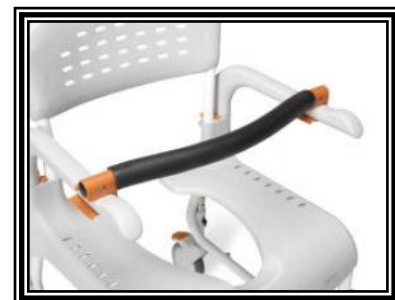

SEDIA PER DOCCIA E WC CLEAN

La sedia per doccia CLEAN offre confort, sicurezza ed è facile da utilizzare.

art. 8020 9210 altezza sedile 49 cm

art. 8020 9211 altezza sedile 55 cm

ACCESSORI :

art: 8020 9236
cuscino imbottito

art: 8020 9231
vaschetta con coperchio

art: 8020 9233
guide per vaschetta

art: 8020 9239
barra di sicurezza

DATI TECNICI