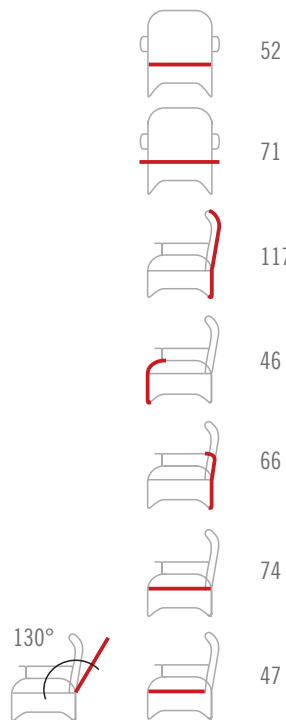

# relax fandango

**relax fandango**  
**34-63/3R**

**MECHANICAL MOVEMENT**

06

10

PIAVAL

FIXED POSITION

### relax fandango 34-63/3

-  52
-  71
-  117
-  46
-  66
-  74
-  47

### 2641

-  41
-  48/52
-  54

2715

2640

4065

3421

2729

4070