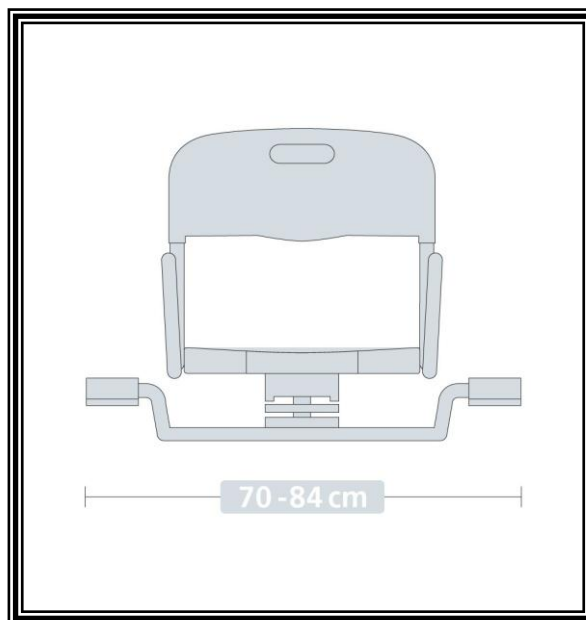

SEDILE GIREVOLE PER LA VASCA DA BAGNO DIETZ 118

Il sedile girevole per facilitare l'entrata e l'uscita nella vasca da bagno.
 Apertura per l'igiene personale.
 Regolabile in larghezza.
 Gommmini d'appoggio antiscivolo, struttura in alluminio resistente alla ruggine.

Portata max 120 kg

DATI TECNICI

Nr. art.	Colore	Larghezza seduta (cm)	Profondità seduta (cm)	Larghezza totale (cm)	Profondità totale (cm)	Altezza totale (cm)	Portata max (kg)	Peso oggetto (kg)
Dietz 118	Bianco	40	40	70 - 84	57	54.5	120	6.3