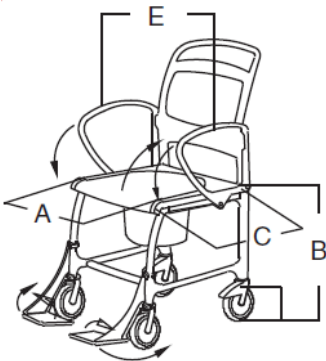

### Sedia da doccia con ruote

#### Caratteristiche:

- Schienale ergonomico con maniglione di spinta
- braccioli reclinabili per facilitare il trasferimento laterale
- sedile imbottito con apertura igiene e termosensibile
- struttura in acciaio inox resistente alla ruggine
- vaso incluso
- poggia piede regolabile in altezza
- 4 ruote girevoli con freni
- portata massima 150 kg

#### Dati tecnici:

Nr. art.	Colore disponibili	Larghezza seduta (cm) (A)	Profondità seduta (cm) (C)	Altezza seduta (cm) (B)	Larghezza totale (cm) (E)	Portata massima (kg)	Peso articolo (kg)
36954	Blu e rosso	52	45	55	62	150	16.6